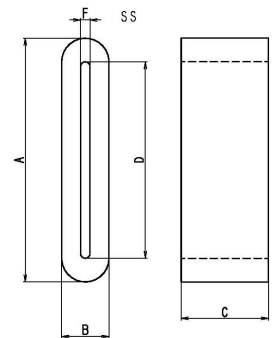

TRH Type Cores トロイダルコア分割タイプ

TRH Type

Cores 品名	Dimensions (mm) 寸法			Weight 重量 (g)
	A	B	C	
3A4-TRH-16X8X13	16.3 ±0.4	8.15 ±0.4	13.0 ^{+0.4} _{-0.2}	10.2
3A4-TRH-16X8X16	16.3 ±0.4	8.15 ±0.4	16.0 ^{+0.4} _{-0.2}	12.5
3A4-TRH-20X10X10	20.45±0.5	10.25±0.4	10.0±0.5	12.3
3A4-TRH-23X11X14	23.8 ±0.5	11.4 ±0.4	14.0±0.4	24.5
3A4-TRH-25X15X12	25.0 ±0.4	15.0 ±0.4	12.0±0.3	18.9
3A4-TRH-28X16X13	28.5 ±0.5	16.3 ±0.5	13.0±0.4	28.4
3A4-TRH-28X16X20	28.5 ±0.5	16.3 ±0.5	20.0±0.6	43.0
3A4-TRH-40X27X15A	40.55±0.8	27.4 ±0.6	15.0±0.5	57.4

RIH Type Cores

RIH Type

Cores 品名	Dimensions (mm) 寸法				Weight 重量 (g)
	A	B	C	D	
3A5-RIH-10X10X10-5.5	10.0 ^{+0.6} _{-0.0}	10.0±0.3	10.0±0.3	5.5 ^{+0.4} _{-0.2}	3.7
3A5-RIH-10X10X20-5.5	10.0 ^{+0.6} _{-0.0}	10.0±0.3	20.0±0.4	5.5 ^{+0.4} _{-0.2}	6.5
3A5-RIH-13.5X13.5X28-6.5	13.5±0.4	13.5±0.4	28.0±0.7	6.5±0.3	18.9
3A5-RIH-16X16X28-9	16.0±0.4	16.0±0.4	28.0±0.7	9.0±0.4	22.4
3A5-RIH-25X25X28-13	25.0±0.5	25.0±0.5	28.0±0.7	13.0±0.4	63.2

SSH Type Cores フラットケーブル用分割タイプ

SSH Type

Cores 品名	Dimensions (mm) 寸法					Weight 重量 (g)
	A	B	C	D	F	
3A4-SSH-44	44.0±0.5	13.0 ^{+0.0} _{-0.8}	28.5±0.5	33.0 ^{+0.5} _{-0.0}	2.1±0.9	55.3
3A4-SSH-76.5	76.5±1.0	13.0 ^{+0.0} _{-0.8}	28.5±0.5	64.5 ^{+1.2} _{-0.0}	2.1±0.9	104.6