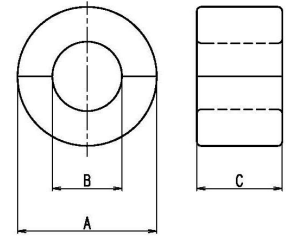

TRH Type Cores トロイダルコア分割タイプ

TRH Type

Cores 品名	Dimensions (mm) 寸法			Weight 重量 (g)
	A	B	C	
3A4-TRH-16X8X13	16.3 ±0.4	8.15 ±0.4	13.0 ^{+0.4} _{-0.2}	10.2
3A4-TRH-16X8X16	16.3 ±0.4	8.15 ±0.4	16.0 ^{+0.4} _{-0.2}	12.5
3A4-TRH-20X10X10	20.45±0.5	10.25±0.4	10.0±0.5	12.3
3A4-TRH-23X11X14	23.8 ±0.5	11.4 ±0.4	14.0±0.4	24.5
3A4-TRH-25X15X12	25.0 ±0.4	15.0 ±0.4	12.0±0.3	18.9
3A4-TRH-28X16X13	28.5 ±0.5	16.3 ±0.5	13.0±0.4	28.4
3A4-TRH-28X16X20	28.5 ±0.5	16.3 ±0.5	20.0±0.6	43.0
3A4-TRH-40X27X15A	40.55±0.8	27.4 ±0.6	15.0±0.5	57.4

RIH Type Cores

RIH Type

Cores 品名	Dimensions (mm) 寸法				Weight 重量 (g)
	A	B	C	D	
3A5-RIH-10X10X10-5.5	10.0 ^{+0.6} _{-0.0}	10.0±0.3	10.0±0.3	5.5 ^{+0.4} _{-0.2}	3.7
3A5-RIH-10X10X20-5.5	10.0 ^{+0.6} _{-0.0}	10.0±0.3	20.0±0.4	5.5 ^{+0.4} _{-0.2}	6.5
3A5-RIH-13.5X13.5X28-6.5	13.5±0.4	13.5±0.4	28.0±0.7	6.5±0.3	18.9
3A5-RIH-16X16X28-9	16.0±0.4	16.0±0.4	28.0±0.7	9.0±0.4	22.4
3A5-RIH-25X25X28-13	25.0±0.5	25.0±0.5	28.0±0.7	13.0±0.4	63.2

SSH Type Cores フラットケーブル用分割タイプ

SSH Type

Cores 品名	Dimensions (mm) 寸法					Weight 重量 (g)
	A	B	C	D	F	
3A4-SSH-44	44.0±0.5	13.0 ^{+0.0} _{-0.8}	28.5±0.5	33.0 ^{+0.5} _{-0.0}	2.1±0.9	55.3
3A4-SSH-76.5	76.5±1.0	13.0 ^{+0.0} _{-0.8}	28.5±0.5	64.5 ^{+1.2} _{-0.0}	2.1±0.9	104.6