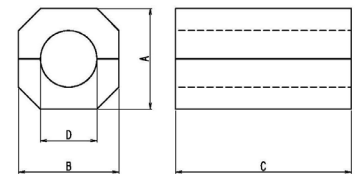

TRH Type Cores トロイダルコア分割タイプ

TRH Type

Cores 品名	Dimensions (mm) 寸法			Weight 重量 (g)
	A	B	C	
3A4-TRH-16X8X13	16.3 ±0.4	8.15 ±0.4	13.0 ^{+0.4} _{-0.2}	10.2
3A4-TRH-16X8X16	16.3 ±0.4	8.15 ±0.4	16.0 ^{+0.4} _{-0.2}	12.5
3A4-TRH-20X10X10	20.45±0.5	10.25±0.4	10.0±0.5	12.3
3A4-TRH-23X11X14	23.8 ±0.5	11.4 ±0.4	14.0±0.4	24.5
3A4-TRH-25X15X12	25.0 ±0.4	15.0 ±0.4	12.0±0.3	18.9
3A4-TRH-28X16X13	28.5 ±0.5	16.3 ±0.5	13.0±0.4	28.4
3A4-TRH-28X16X20	28.5 ±0.5	16.3 ±0.5	20.0±0.6	43.0
3A4-TRH-40X27X15A	40.55±0.8	27.4 ±0.6	15.0±0.5	57.4

RIH Type Cores

RIH Type

Cores 品名	Dimensions (mm) 寸法				Weight 重量 (g)
	A	B	C	D	
3A5-RIH-10X10X10-5.5	10.0 ^{+0.6} _{-0.0}	10.0±0.3	10.0±0.3	5.5 ^{+0.4} _{-0.2}	3.7
3A5-RIH-10X10X20-5.5	10.0 ^{+0.6} _{-0.0}	10.0±0.3	20.0±0.4	5.5 ^{+0.4} _{-0.2}	6.5
3A5-RIH-13.5X13.5X28-6.5	13.5±0.4	13.5±0.4	28.0±0.7	6.5±0.3	18.9
3A5-RIH-16X16X28-9	16.0±0.4	16.0±0.4	28.0±0.7	9.0±0.4	22.4
3A5-RIH-25X25X28-13	25.0±0.5	25.0±0.5	28.0±0.7	13.0±0.4	63.2

SSH Type Cores フラットケーブル用分割タイプ

SSH Type

Cores 品名	Dimensions (mm) 寸法					Weight 重量 (g)
	A	B	C	D	F	
3A4-SSH-44	44.0±0.5	13.0 ^{+0.0} _{-0.8}	28.5±0.5	33.0 ^{+0.5} _{-0.0}	2.1±0.9	55.3
3A4-SSH-76.5	76.5±1.0	13.0 ^{+0.0} _{-0.8}	28.5±0.5	64.5 ^{+1.2} _{-0.0}	2.1±0.9	104.6